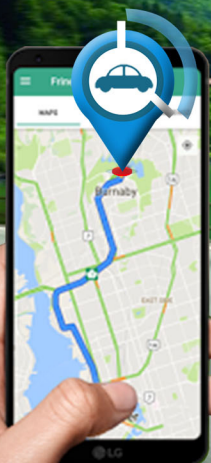

GPS VT100

Rp 2.000.000

- Cocok dipasang pada mobil pribadi & rental, truck dll
- Lacak mobil/motor realtime langsung dari Hp & Website
- Tombol SOS tersembunyi untuk keadaan darurat
- Dapat mengetahui laju kecepatan kendaraan
- Mematikan mesin kendaraan via SMS
- Merekam history perjalanan kendaraan
- Gratis kartu internet Halo untuk 6 bulan

Lacak posisi kendaraan

Matikan mesin jarak jauh

Sadap suara dalam kabin

Official partner :

Lihat & coba langsung live demo

Hubungi :